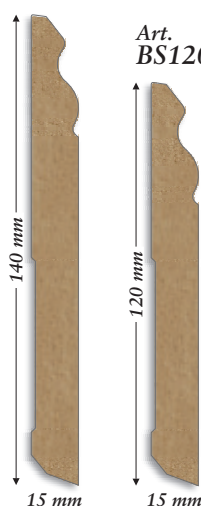

Battiscopa CLASSICI

Angolo Dritto

Art.
BS80AD

Qualsiasi finitura

Confezioni standard da 10 aste H cm 240

Battiscopa con supporto in MDF

Battiscopa per pavimenti in Laminato

Battiscopa COPRIMARMO

Art.
BS98

Finiture disponibili di serie

BS98/GZ

BS98/B

Confezioni standard BS98 da 6 aste,
grezze H cm 244, bianche H cm 240.

Battiscopa LISCI

Angolo Dritto

Art.
BS120AD

Art.
BS100AD

Finiture disponibili di serie

BS100AD/GZ
BS120AD/GZ

BS100AD/B
BS120AD/B

Confezioni standard BS100AD da 8 aste, BS120AD da 6 aste,
grezze H cm 244, bianco H cm 240.

Battiscopa SAGOMATI

Art.
BS140S

Art.
BS120S

Finiture disponibili di serie

BS120S/GZ
BS140S/GZ

BS120S/B
BS140S/B

Confezioni standard BS120AS 6 da aste, BS140AS 4 da aste,
grezze H cm 244, bianco H cm 240.

NB: Tutti i prodotti sono **disponibili** in pronta consegna