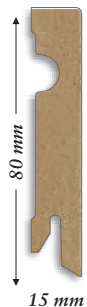

Battiscopa con supporto in MDF

Battiscopa per pavimenti in Laminato

Battiscopa INCLINATI

Art.
BS85

Battiscopa coordinato con le collezioni Gusto e Venus

Finiture disponibili di serie

Optional
BS85/S
supporti
invisibili
per fissaggio
a muro
(conf.50 pz)

Qualsiasi finitura

Confezioni standard da 9 aste H cm 250

Battiscopa CLASSICI

Art.
Bs80

Battiscopa coordinato con le collezioni Luna, Sigma, Excellence, Alfa e Delta

Finiture disponibili di serie

Optional
BS80/S
supporti
invisibili
per fissaggio
a muro
(conf.50 pz)

Battiscopa CLASSICI

Angolo Dritto

Art.
BS80AD

Qualsiasi finitura

Confezioni standard da 10 aste H cm 240

Battiscopa con supporto in MDF

Battiscopa per pavimenti in Laminato

Battiscopa COPRIMARMO

Art.
BS98

Finiture disponibili di serie

BS98/GZ

BS98/B

Confezioni standard BS98 da 6 aste,
grezze H cm 244, bianche H cm 240.

Battiscopa LISCI

Angolo Dritto

Art.
BS120AD