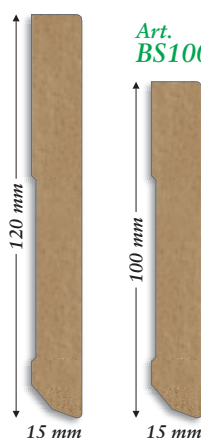

Battiscopa CLASSICI

Angolo Dritto

Art.
BS80AD

Qualsiasi finitura

Confezioni standard da 10 aste H cm 240

Battiscopa con supporto in MDF

Battiscopa per pavimenti in Laminato

Battiscopa COPRIMARMO

Art.
BS98

Finiture disponibili di serie

BS98/GZ

BS98/B

Confezioni standard BS98 da 6 aste,
grezze H cm 244, bianche H cm 240.

Battiscopa LISCI

Angolo Dritto

Art.
BS120AD

Art.
BS100AD

Finiture disponibili di serie

BS100AD/GZ
BS120AD/GZ

BS100AD/B
BS120AD/B

Confezioni standard BS100AD da 8 aste, BS120AD da 6 aste,
grezze H cm 244, bianco H cm 240.

Battiscopa SAGOMATI

Art.
BS140S