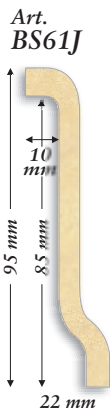

Battiscopa in legno massello AYOUS

Battiscopa per pavimenti in Laminato

Battiscopa COPRIMARMO
con PIEDINO