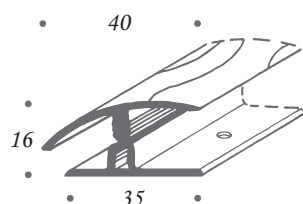

Coprigiunti e Terminali in Alluminio

Completì di supporto forato

Art. PAV/CG - Coprigiunto
Supporto Forato incluso nel prezzo

finiture argento e oro
finiture simil legno

Art. PAV/TT - Profilo per Dislivello
Supporto Forato incluso nel prezzo

finiture argento e oro
finiture simil legno

Art. PAV/TB - Terminale Quadro
Profilo per porte/finestre

finiture argento e oro
finiture simil legno

Finiture disponibili - H 2,70 mt - Conf. 10 aste

NB: Tutti i prodotti sono *disponibili* in pronta consegna.
I prezzi si intendono per una sola asta.
Per acquisti a confezione chiedere preventivo.