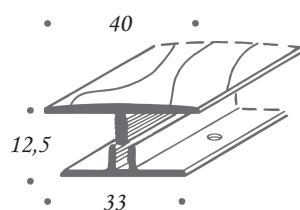

Coprigiunti e Terminali in Alluminio

Completì di supporto forato

Art. PAV/CG - Coprigiunto
Supporto Forato incluso nel prezzo

finiture argento e oro
finiture simil legno

Art. PAV/TT - Profilo per Dislivello
Supporto Forato incluso nel prezzo

finiture argento e oro
finiture simil legno

Art. PAV/TB - Terminale Quadro
Profilo per porte/finestre

finiture argento e oro
finiture simil legno

Finiture disponibili - H 2,70 mt - Conf. 10 aste

NB: Tutti i prodotti sono *disponibili* in pronta consegna.
I prezzi si intendono per una sola asta.
Per acquisti a confezione chiedere preventivo.