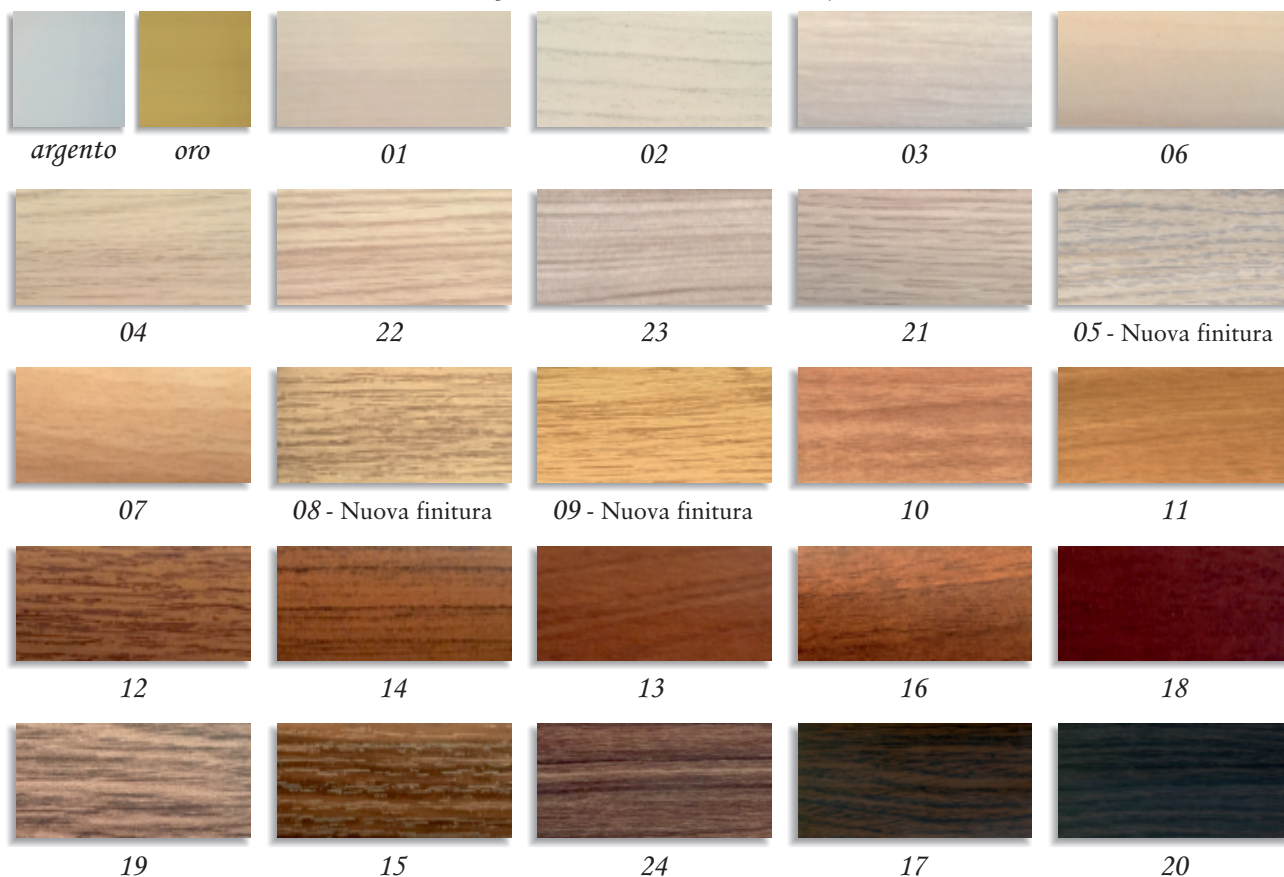

Coprigiunti e Terminali in Alluminio

Completì di supporto forato

Art. PAV/CG - Coprigiunto
Supporto Forato incluso nel prezzo

finiture argento e oro
finiture simil legno

Art. PAV/TT - Profilo per Dislivello
Supporto Forato incluso nel prezzo

finiture argento e oro
finiture simil legno

Art. PAV/TB - Terminale Quadro
Profilo per porte/finestre

finiture argento e oro
finiture simil legno

Finiture disponibili - H 2,70 mt - Conf. 10 aste

NB: Tutti i prodotti sono *disponibili* in pronta consegna.
I prezzi si intendono per una sola asta.
Per acquisti a confezione chiedere preventivo.