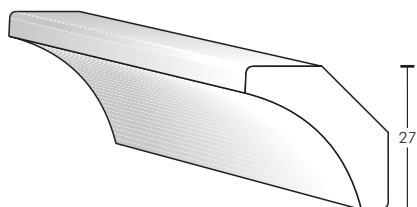

Paraspigoli e Gusci

PARASPIGOLI E GUSCI IN LEGNO MASSELLO "AYOUS"

PARASPIGOLO LISCIO
(20x20)mm

PARASPIGOLO LISCIO
(28x28)mm

PARASPIGOLO LISCIO
(43x43)mm

PARASPIGOLO BAROCCO
(28x28)mm

GUSCIO LISCIO
esterno (27x27)mm - spessore 15mm

| CODICE | QUANTITÀ CONFEZIONI | COLORI | h 2,00 mt | h 3,00 mt |
|-----------------|------------------------|-----------------|-----------------|-------------------------|
| | | | PG22J/GZ | 30 aste (per colore) |
| PG22J/NT | *naturale | NON DISPONIBILE | | |
| PG22J/NC | noce chiaro | | | |
| PG22J/NS | noce scuro | | | |
| PG22J/M | *mogano | | | |
| PG22J/B | | bianco | | |