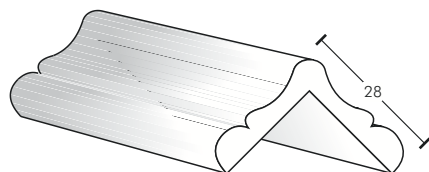

Paraspigoli e Gusci

PARASPIGOLI E GUSCI IN LEGNO MASSELLO "AYOUS"

PARASPIGOLO LISCIO
(20x20)mm

PARASPIGOLO LISCIO
(28x28)mm

PARASPIGOLO LISCIO
(43x43)mm

PARASPIGOLO BAROCCO
(28x28)mm

GUSCIO LISCIO
esterno (27x27)mm - spessore 15mm

| CODICE | QUANTITÀ CONFEZIONI | COLORI | h 2,00 mt | h 3,00 mt |
|-----------------|------------------------|-----------------|-----------------|-------------------------|
| | | | PG22J/GZ | 30 aste (per colore) |
| PG22J/NT | *naturale | NON DISPONIBILE | | |
| PG22J/NC | noce chiaro | | | |
| PG22J/NS | noce scuro | | | |
| PG22J/M | *mogano | | | |
| PG22J/B | | bianco | | |