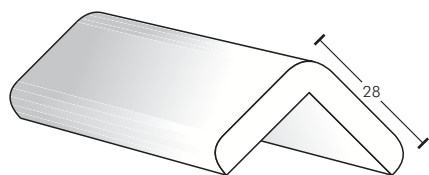

Paraspigoli e Gusci

PARASPIGOLI E GUSCI IN LEGNO MASSELLO "AYOUS"

PARASPIGOLO LISCIO
(20x20)mm

PARASPIGOLO LISCIO
(28x28)mm

PARASPIGOLO LISCIO
(43x43)mm

PARASPIGOLO BAROCCO
(28x28)mm

GUSCIO LISCIO
esterno (27x27)mm - spessore 15mm

| CODICE | QUANTITÀ CONFEZIONI | COLORI | h 2,00 mt | h 3,00 mt |
|-----------------|------------------------|-----------------|-----------------|-------------------------|
| | | | PG22J/GZ | 30 aste (per colore) |
| PG22J/NT | *naturale | NON DISPONIBILE | | |
| PG22J/NC | noce chiaro | | | |
| PG22J/NS | noce scuro | | | |
| PG22J/M | *mogano | | | |
| PG22J/B | | bianco | | |