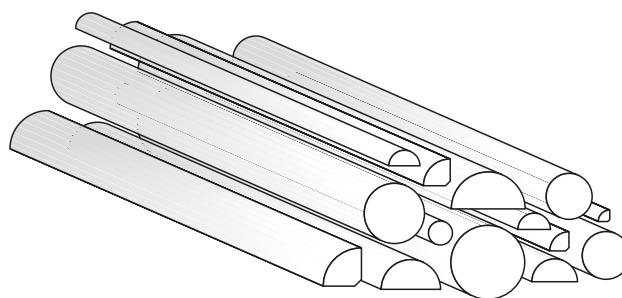

Listelli - 1/4 e 1/2 Tondi e Tondi in Ayous

LISTELLI H 3,00 mt

CODICE	QUANTITÀ CONFEZIONI	DIMENSIONI in mm ± 1 mm
LJ05/20	150 mt (1 conf da 50 aste)	5x20
LJ05/30	150 mt (1 conf da 50 aste)	5x30
LJ05/40	120 mt (1 conf da 40 aste)	5x40
LJ05/50	120 mt (1 conf da 40 aste)	5x50
LJ10/10	150 mt (1 conf da 50 aste)	10x10
LJ10/20	150 mt (1 conf da 50 aste)	10x20
LJ10/30	120 mt (1 conf da 40 aste)	10x30
LJ10/40	60 mt (1 conf da 20 aste)	10x40
LJ10/50	60 mt (1 conf da 20 aste)	10x50
LJ10/60	60 mt (1 conf da 20 aste)	10x60
LJ20/20	75 mt (1 conf da 25 aste)	20x20
LJ20/30	75 mt (1 conf da 25 aste)	20x30
LJ20/40	30 mt (1 conf da 10 aste)	20x40
LJ20/60	30 mt (1 conf da 10 aste)	20x60
LJ30/30	27 mt (1 conf da 9 aste)	30x30
LJ40/40	18 mt (1 conf da 6 aste)	40x40

• Altre misure minimo 500 mt (tempo 30gg lavorativi circa).

1/4 TONDI H 3,00 mt

CODICE	QUANTITÀ CONFEZIONI	DIMENSIONI in mm ± 1 mm
CF10J/GZ	150 mt (1 conf da 50 aste)	10 mm
CF15J/GZ	150 mt (1 conf da 50 aste)	15 mm
CF20J/GZ	120 mt (1 conf da 40 aste)	20 mm
CF30J/GZ	90 mt (1 conf da 30 aste)	30 mm

Disponibili: CF10J Bianco
CF15J Bianco e Tinto
CF20J Bianco

1/2 TONDI H 3,00 mt

CODICE	QUANTITÀ CONFEZIONI	DIMENSIONI in mm ± 1 mm
TJ10/20	120 mt (1 conf da 40 aste)	10x20
TJ17/35	60 mt (1 conf da 20 aste)	17,5x35 NEW
TJ20/40	30 mt (1 conf da 10 aste)	20x40
TJ25/50	30 mt (1 conf da 10 aste)	25x50 NEW

TONDI H 3,00 mt

CODICE	QUANTITÀ CONFEZIONI	DIMENSIONI in mm ± 1 mm
TJ20	60 mt (1 conf da 20 aste)	Ø 20
TJ35	30 mt (1 conf da 10 aste)	Ø 35
TJ40	15 mt (1 conf da 5 aste)	Ø 40
TJ50	15 mt (1 conf da 5 aste)	Ø 50 NEW