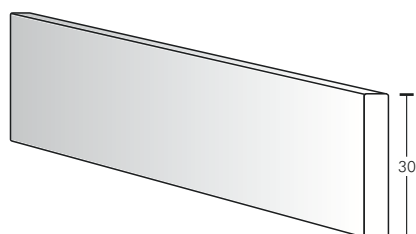

## CORNICI IN LEGNO MASSELLO "AYOUS"

**BACCHETTA DA PARATI**  
(14x5)mm

**BACCHETTA DA PARATI**  
(21x6)mm

**BACCHETTA DA PARATI**  
(30x6)mm

**PIATTINA DRITTA LISCIA**  
(30x5)mm

**PIATTINA DRITTA LISCIA**  
(40x5)mm

CODICE	QUANTITÀ CONFEZIONI	COLORI
<b>CP126J/GZ</b>	50 aste H 2,00 mt (per colore)	grezzo
<b>CP126J/NC</b> <b>CP126J/NS</b> <b>CP126J/M</b>		noce chiaro noce scuro *mogano
<b>CP126J/B</b>		bianco

CODICE	QUANTITÀ CONFEZIONI	COLORI
<b>CP122J/GZ</b>	50 aste H 2,00 mt (per colore)	grezzo
<b>CP122J/NT</b> <b>CP122J/NC</b> <b>CP122J/NS</b> <b>CP122J/M</b>		naturale noce chiaro noce scuro mogano
<b>CP122J/B</b>		bianco