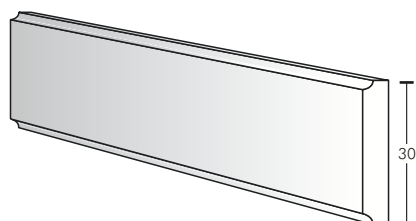

## CORNICI IN LEGNO MASSELLO "AYOUS"

**BACCHETTA DA PARATI**  
(14x5)mm

**BACCHETTA DA PARATI**  
(21x6)mm

**BACCHETTA DA PARATI**  
(30x6)mm

**PIATTINA DRITTA LISCIA**  
(30x5)mm

**PIATTINA DRITTA LISCIA**  
(40x5)mm

CODICE	QUANTITÀ CONFEZIONI	COLORI
<b>CP126J/GZ</b>	50 aste H 2,00 mt (per colore)	grezzo
<b>CP126J/NC</b> <b>CP126J/NS</b> <b>CP126J/M</b>		noce chiaro noce scuro *mogano
<b>CP126J/B</b>		bianco

CODICE	QUANTITÀ CONFEZIONI	COLORI
<b>CP122J/GZ</b>	50 aste H 2,00 mt (per colore)	grezzo
<b>CP122J/NT</b> <b>CP122J/NC</b> <b>CP122J/NS</b> <b>CP122J/M</b>		naturale noce chiaro noce scuro mogano
<b>CP122J/B</b>		bianco