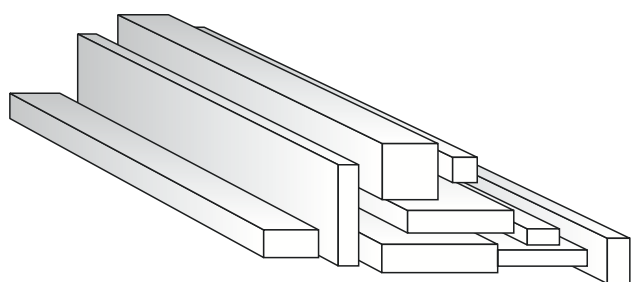

Listelli - 1/4 e 1/2 Tondi e Tondi in Ayous

LISTELLI H 3,00 mt

CODICE	QUANTITÀ CONFEZIONI	DIMENSIONI in mm ± 1 mm
LJ05/20	150 mt (1 conf da 50 aste)	5x20
LJ05/30	150 mt (1 conf da 50 aste)	5x30
LJ05/40	120 mt (1 conf da 40 aste)	5x40
LJ05/50	120 mt (1 conf da 40 aste)	5x50
LJ10/10	150 mt (1 conf da 50 aste)	10x10
LJ10/20	150 mt (1 conf da 50 aste)	10x20
LJ10/30	120 mt (1 conf da 40 aste)	10x30
LJ10/40	60 mt (1 conf da 20 aste)	10x40
LJ10/50	60 mt (1 conf da 20 aste)	10x50
LJ10/60	60 mt (1 conf da 20 aste)	10x60
LJ20/20	75 mt (1 conf da 25 aste)	20x20
LJ20/30	75 mt (1 conf da 25 aste)	20x30
LJ20/40	30 mt (1 conf da 10 aste)	20x40
LJ20/60	30 mt (1 conf da 10 aste)	20x60
LJ30/30	27 mt (1 conf da 9 aste)	30x30
LJ40/40	18 mt (1 conf da 6 aste)	40x40

• Altre misure minimo 500 mt (tempo 30gg lavorativi circa).

1/4 TONDI H 3,00 mt

CODICE	QUANTITÀ CONFEZIONI	DIMENSIONI in mm ± 1 mm
CF10J/GZ	150 mt (1 conf da 50 aste)	10 mm
CF15J/GZ	150 mt (1 conf da 50 aste)	15 mm
CF20J/GZ	120 mt (1 conf da 40 aste)	20 mm
CF30J/GZ	90 mt (1 conf da 30 aste)	30 mm

Disponibili: CF10J Bianco
CF15J Bianco e Tinto
CF20J Bianco

1/2 TONDI H 3,00 mt

CODICE	QUANTITÀ CONFEZIONI	DIMENSIONI in mm ± 1 mm
TJ10/20	120 mt (1 conf da 40 aste)	10x20
TJ17/35	60 mt (1 conf da 20 aste)	17,5x35 NEW
TJ20/40	30 mt (1 conf da 10 aste)	20x40
TJ25/50	30 mt (1 conf da 10 aste)	25x50 NEW

TONDI H 3,00 mt

CODICE	QUANTITÀ CONFEZIONI	DIMENSIONI in mm ± 1 mm
TJ20	60 mt (1 conf da 20 aste)	Ø 20
TJ35	30 mt (1 conf da 10 aste)	Ø 35
TJ40	15 mt (1 conf da 5 aste)	Ø 40
TJ50	15 mt (1 conf da 5 aste)	Ø 50 NEW