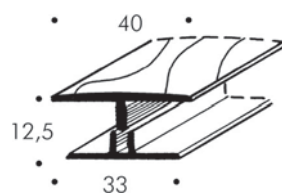

## Profili in alluminio

**Terminale di bordo**

**Profilo per dislivello**  
completo di supporto forato

**Coprigiunto**  
completo di supporto forato

CODICE	DESCRIZIONE	QUANTITÀ CONFEZIONI
PAV/TB...	ARGENTO e ORO	mt 27
	SIMIL LEGNO	10 aste H2,70 mt (per colore)