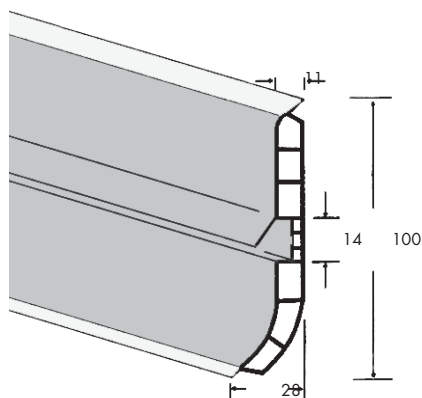

BATTISCOPIA - BATTISEDIA - PARASPIGOLI DUROSTYLE

Battiscopa ecologico con piedino
(100x28) mm

Battiscopa in PVC

CODICE	MODELLO	QUANTITÀ CONFEZIONI	COLORI DISPONIBILI
DP21	BATTISCOPIA CON PIEDINO	10 aste H variabile (per colore)	BIANCO GRIGIO NERO

Il frontalino centrale da 14 mm è apribile, per consentire il fissaggio con chiodi al muro. Si forniscono su richiesta a confezione da 10 pz per articolo e colore, il tappo terminale destro/sinistro e gli angoli interni ed esterni

IL BATTISCOPIA ECOLOGICO È "SANITARIO E ANTIPOLVERE" PER MERITO DELLE LAMELLE ESTERNE SEMIRIGIDE IN GOMMA CHE LE CONSENTONO DI ADERIRE PERFETTAMENTE AL PAVIMENTO E ALLA PARETE, EVITANDO QUALSIASI INFILTRAZIONE DI SPORCO. È PARTICOLARMENTE ADATTO PER AMBIENTI DOVE VIENE RICHIESTA LA MASSIMA PULIZIA E IGIENE.