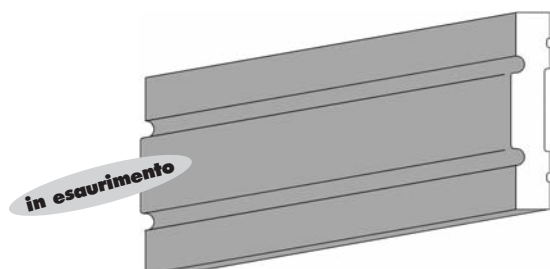

Profilo mod. 1402

PL116	Z23	$\begin{array}{l} 25 \\ \hline 140 \end{array}$	17 aste H 2,00 mt