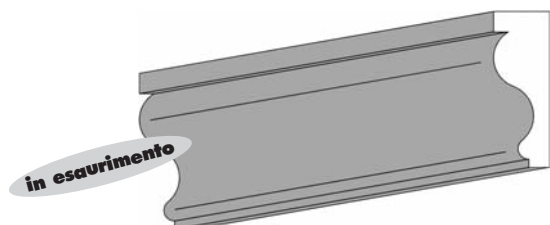

Profilo mod. 8023

PL122	Z24	$\begin{array}{l} 40 \\ \hline 110 \end{array}$	17 aste H 2,00 mt