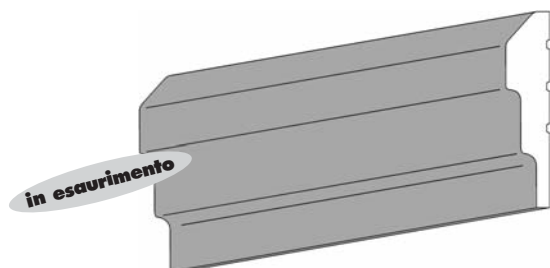

Profilo mod. 1403

PL117	Z12	$\begin{array}{l} 30 \\ \hline 140 \end{array}$	18 aste H 2,00 mt