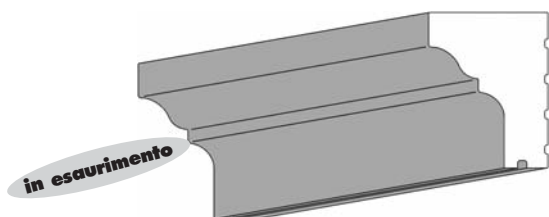

Profilo mod. 1108

PL114	Z32	$\begin{array}{l} 85 \\ \hline 110 \end{array}$	8 aste H 2,00 mt