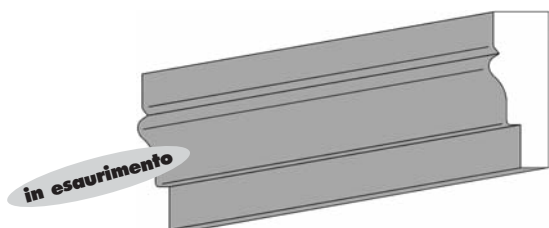

Profilo mod. 8043

PL123	Z33	$\begin{array}{l} 40 \\ \hline 110 \end{array}$	15 aste H 2,00 mt