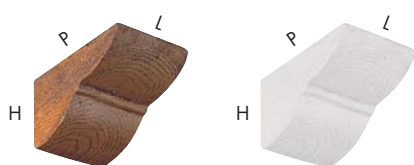

Trave T12-B

T12-B	esterne 12x12 interne 7x10	BIANCO	mt 4,00
--------------	-------------------------------------	--------	---------

Trave T20-B

T20-B	esterne 20x13 interne 15,5x10,5	BIANCO	mt 4,00
--------------	--	--------	---------

Fasce rustiche simil legno

T/FR-NC	(2x13,5) cm	NOCE CHIARO	mt 2,60/3,00
T/FR-B		BIANCO	

Supporti per travi

CODICE	ARTICOLO E MISURE	COLORI	QUANTITÀ CONFEZIONE
T/SA-NC per trave T09	L 9 - P 11 H 6,5	NOCE CHIARO	8 pz
T/S12-NC T/S12-B per trave T12	L 12 - P 14,5 H 10,5	NOCE CHIARO BIANCO	8 pz (per colore)
T/S20-B per trave T20	L 20 - P 23,5 H 20	BIANCO	4 pz